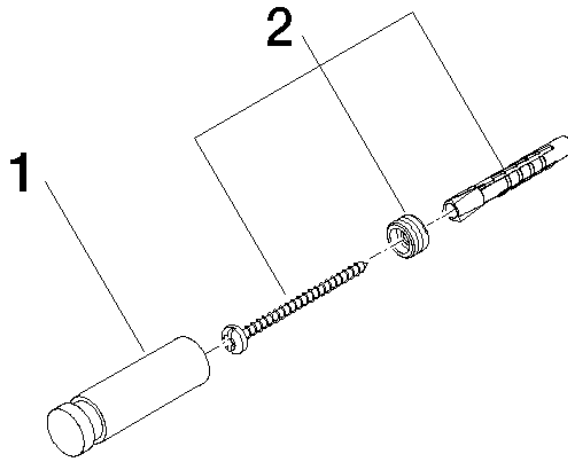

83 251 220

- Ausladung 55 mm

Passt zu ELIO, ENO, MEM, META SQUARE, SYNC und TARA ULTRA

Passt zu: ELIO, MEM, ENO, SYNC, TARA ULTRA, META SQUARE

	Schwarz matt	83 251 220-33
	Chrom	83 251 220-00
	Platin gebürstet	83 251 220-06
	Platin	83 251 220-08
	Messing (23kt Gold)	83 251 220-09
	Dark Chrome	83 251 220-19
	Messing gebürstet (23kt Gold)	83 251 220-28
	Champagne gebürstet (22kt Gold)	83 251 220-46
	Champagne (22kt Gold)	83 251 220-47
	Chrom gebürstet	83 251 220-93
	Dark Platinum gebürstet	83 251 220-99

83 251 220

mm [inches]

83 251 220

Ersatzteile für die  
anderen  
Oberflächenvarianten  
finden Sie hier:  
Chrom

### Ersatzteilstückliste

Nr.	Artikelnummer	Benennung	Verbaumenge	Lieferzeit
1	08 18 60 505-33	Haken	1	60
2	05 24 04 506 00 90	Befestigungssatz	1	2