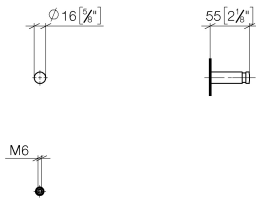

83 251 220

- Ausladung 55 mm

Passt zu ELIO, ENO, MEM, META SQUARE, SYNC und TARA ULTRA

Passt zu: ELIO, MEM, ENO, SYNC, TARA ULTRA, META SQUARE

	Schwarz matt	83 251 220-33
	Chrom	83 251 220-00
	Platin gebürstet	83 251 220-06
	Platin	83 251 220-08
	Messing (23kt Gold)	83 251 220-09
	Dark Chrome	83 251 220-19
	Messing gebürstet (23kt Gold)	83 251 220-28
	Champagne gebürstet (22kt Gold)	83 251 220-46
	Champagne (22kt Gold)	83 251 220-47
	Chrom gebürstet	83 251 220-93
	Dark Platinum gebürstet	83 251 220-99

83 251 220

mm [inches]

83 251 220

Ersatzteile für die  
anderen  
Oberflächenvarianten  
finden Sie hier:  
Chrom

### Ersatzteilstückliste

Nr.	Artikelnummer	Benennung	Verbaumenge	Lieferzeit
1	08 18 60 505-33	Haken	1	60
2	05 24 04 506 00 90	Befestigungssatz	1	2